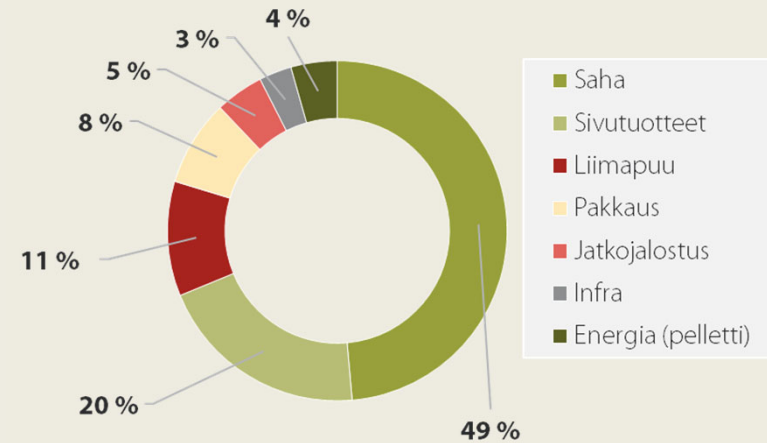

A misty forest scene with sunlight filtering through the trees, creating a soft, ethereal atmosphere. The sun is visible as a bright spot in the upper left, casting rays of light through the mist. The trees are tall and thin, with green foliage. The ground is covered in a dense layer of green moss or ferns.

Versowood –
lavatoimittajasi, kun
arvostat
toimitusvarmuutta ja
palvelua

versowood

Versowood

- Perustettu 1946, henkilöstö n. 800, Liikevaihto n. 400 milj. €,
- 12 yksikköä Suomessa ja Virossa 1 yksikkö.
- Myyntikonttorit: Saksa, Ranska ja Espanja
- Olemme **Suomen suurin** mekaanista puunjalostusta harjoittava perheyritys.
- Olemme yhtä aikaa tärkeä **maakunnallinen työnantaja** sekä **kansainvälinen toimija**, jonka toiminnan keskiössä on laatu ja vastuullisuus. **74% myyntituloista** jäi maakuntaan vuonna 2018.
- Menestyksemme perustana on **vankka kokemus**, voimakas panostus tuotekehitykseen sekä halu perehtyä asiakkaidemme toimintaan ja tarpeisiin.
- Arvomme: Luotettavuus, turvallisuus, laadukkuus ja tehokkuus.