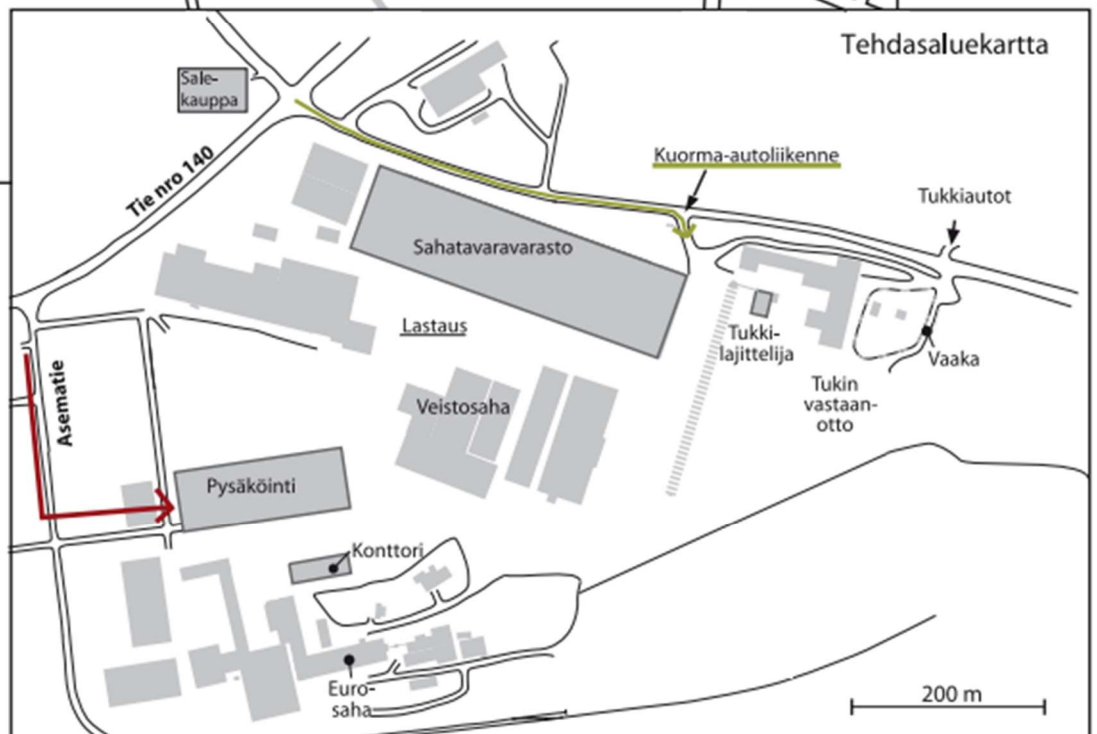

AJO-OHJE

Versowood Oy, Vierumäen yksikkö
Sahatie 1
19110 Vierumäki
Puh. 010 8425 100
Faksi 010 8425 380
etunimi.sukunimi@versowood.fi

Vastaanottaja:

Henkilöautoliikenne

Pääkonttorilla asioivat,
kulku Asematien kautta